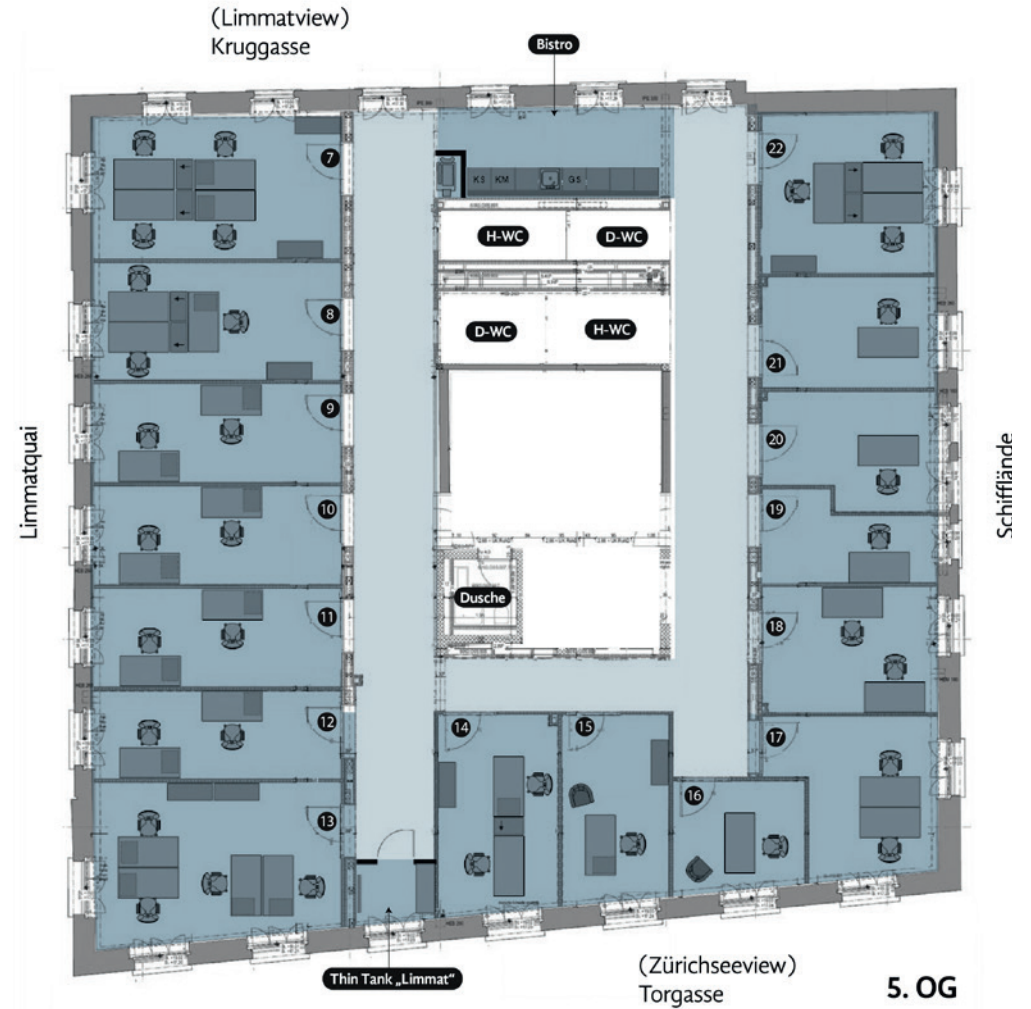

SATELLITE OFFICE

CASUAL LUXURY WORKSPACES

ZÜRCHERHOF

4 + 5.OG
LIMMATQUAI 4,
8001 ZÜRICH

SATELLITE OFFICE

CASUAL LUXURY WORKSPACES

ZÜRCHERHOF

6.OG
LIMMATQUAI 4,
8001 ZÜRICH